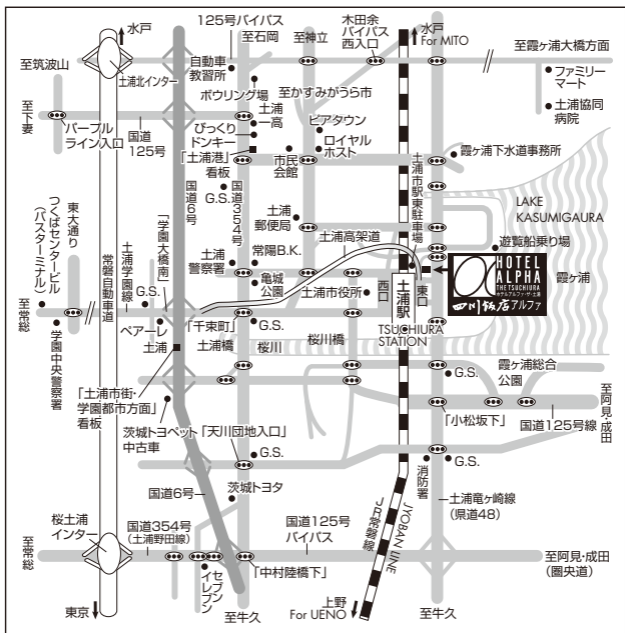

INFORMATION MAP

●お車で(常磐自動車道をご利用の場合)

(桜土浦I.C.より)

- (A) 国道354号→国道6号バイパス→学園大橋南→土浦高架道→土浦駅東口
- (B) 国道354号→中村陸橋下→国道125号バイパス→土浦電ヶ崎線→小松坂下→土浦駅東口

(土浦北I.C.より)

125バイパス→自動車教習所(右折)→国道354号→「土浦港」方面(左折)→土浦市民会館→ロイヤルホスト→霞ヶ浦下水道事務所(右折)→土浦駅東口

ホテルアルファ・ザ・土浦

土浦駅東口徒歩1分

<http://www.alpha-yad.com>

HOTEL ALPHA THE TSUCHIURA SHISENHANTEN ALPHA

1-4-26 MINATO-MACHI TSUCHIURA-SHI
IBARAKI-KEN 300-0034 JAPAN